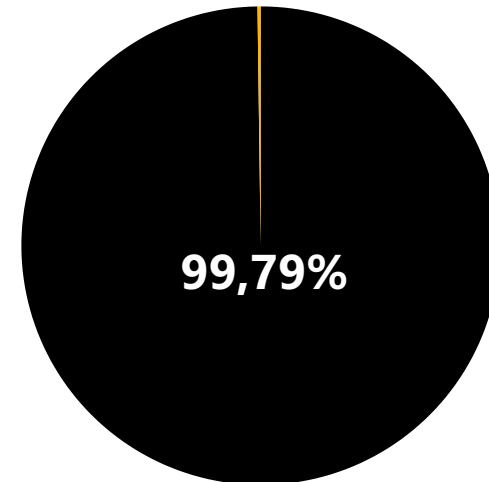

STROOMETIKET / 2025

Deze gegevens worden gecontroleerd door de overheid via de Autoriteit Consument & Markt (ACM)

Energiemix