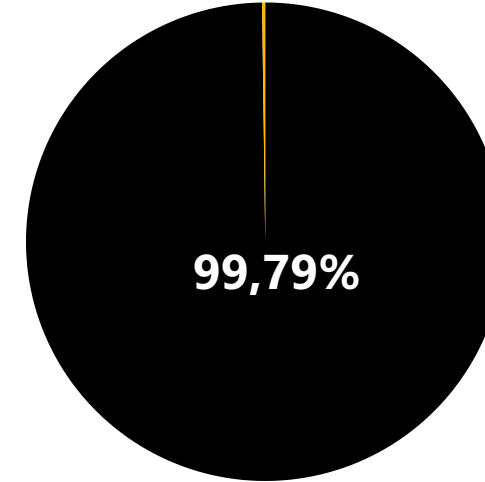

STROOMETIKET / 2025

Deze gegevens worden gecontroleerd door de overheid via de Autoriteit Consument & Markt (ACM)

Energiemix

- Grijs
- Groen

Herkomst

- Import
- NL

Specificatie energiemix

- NL
- Import

Milieuconsequenties CO²

Kernafval (g/KWh)	0,00299
CO² (g/kWh)	0